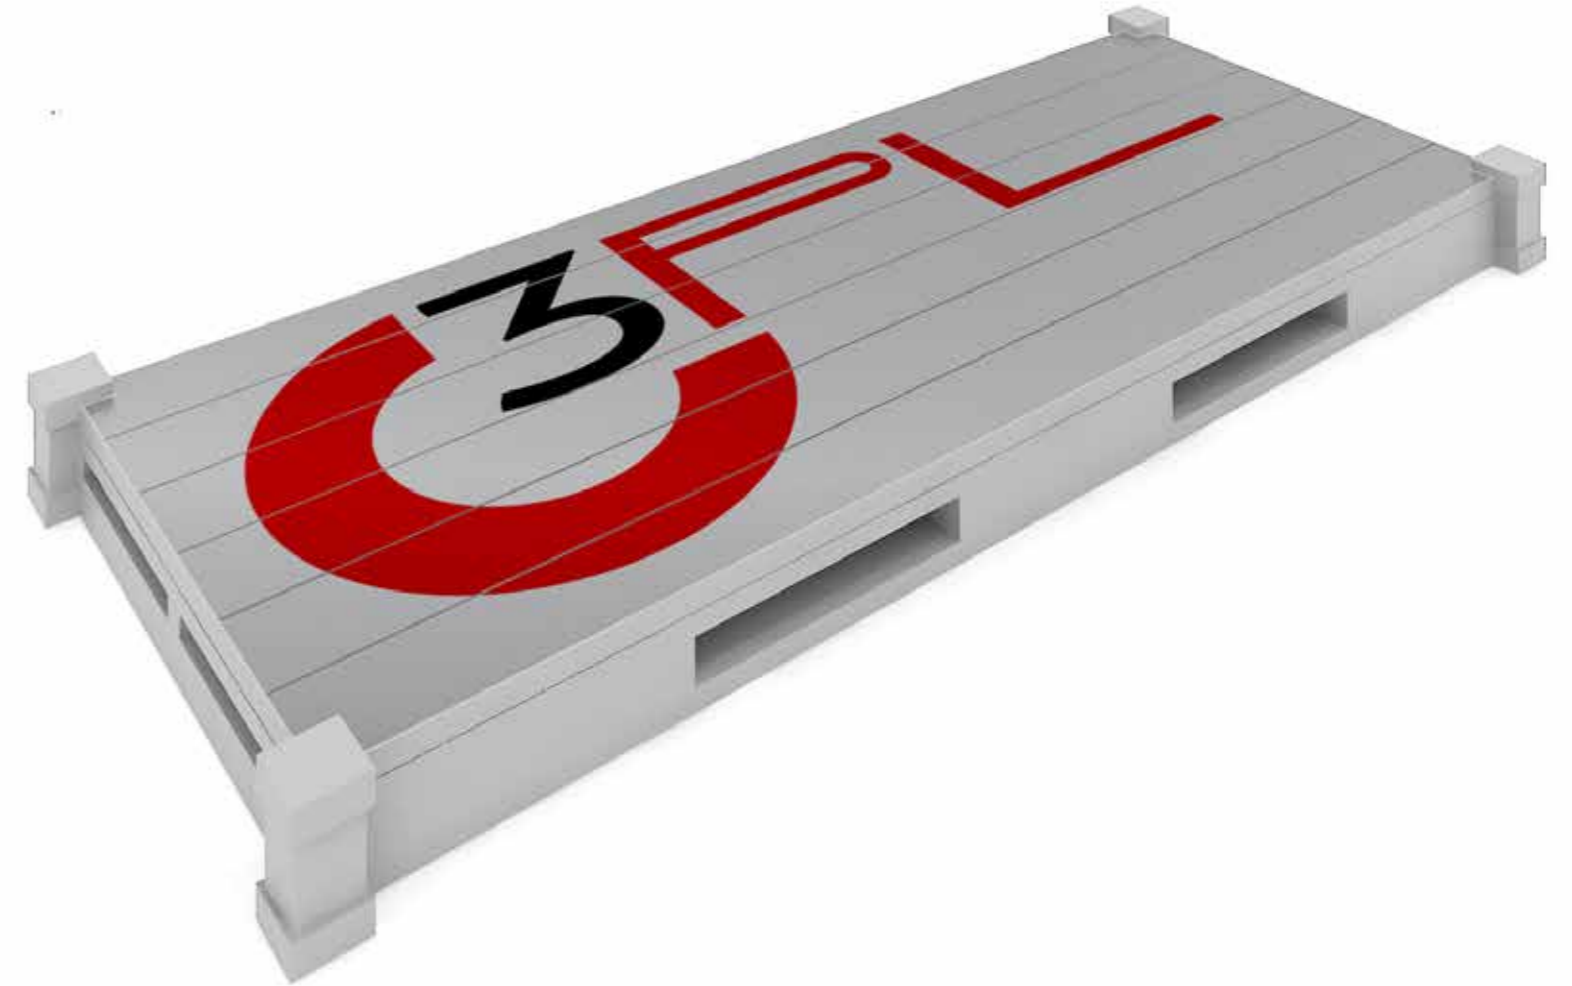

Plataforma Platform

Especificaciones/ Specifications

	Length*	Width*	Heigh*	Door width	Door height	Capacity	Tare weight	Maxi cargo
Platform 20'	6.07 m 19' 11"	2.43 m 8' 0"	2.23 m 7' 4"	- -	- -	- -	2,749 kg 6,061 lb	23,993 kg 52,896 lb
Platform 40'	12.9 m 40' 0"	2.43 m 8' 0"	1.95m 6' 5"	- -	- -	- -	5,798 kg 12,783lb	30,117 kg 66,397 lb

*Especificaciones del interior del contenedor/ **Inside container specifications**